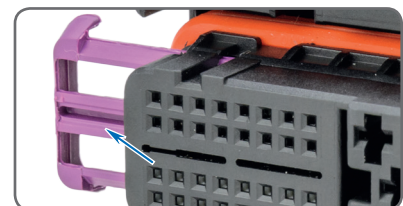

Primary lock: 2

Colour: black

Application: —

Tool WEB-ENT-30-0002-98

In this documentation, you will see application examples. These examples may differ in colour and number of pins. TKR cannot provide repair manuals. In dieser Dokumentation werden Anwendungsbeispiele gezeigt. Diese Beispiele können sich in Farbe und Poligkeit unterscheiden. TKR kann keine Reparaturanleitung vorgeben.

Pins >12

Type

female

Mating conn. —

Seal yes

Secondary Part 2

Detail Secondary lock

Tool WEB-ENT-30-0002-98

Terminal releasing documentation

WEB-CON-000472

Supplier Tyco/AMP

Articleno. 4E0 972 479

Replaced —

Secondary Part 3

Detail Secondary lock

Tool WEB-ENT-30-0002-98