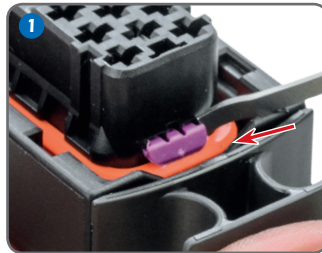

Primary lock: 2

Colour: black

Application: —

Tool WEB-ENT-30-0002-98

In this documentation, you will see application examples. These examples may differ in colour and number of pins. TKR cannot provide repair manuals. In dieser Dokumentation werden Anwendungsbeispiele gezeigt. Diese Beispiele können sich in Farbe und Poligkeit unterscheiden. TKR kann keine Reparaturanleitung vorgeben.

Pins >12

Type

female

Mating conn. —

Seal yes

Secondary Part 2

Detail Secondary lock

Tool WEB-ENT-30-0002-98

Terminal releasing documentation

WEB-CON-000472

Supplier Tyco/AMP

Articleno. 4E0 972 479

Replaced —

Secondary Part 3

Detail Secondary lock

Tool WEB-ENT-30-0002-98

In this documentation, you will see application examples. These examples may differ in colour and number of pins. TKR cannot provide repair manuals. In dieser Dokumentation werden Anwendungsbeispiele gezeigt. Diese Beispiele können sich in Farbe und Poligkeit unterscheiden. TKR kann keine Reparaturanleitung vorgeben.