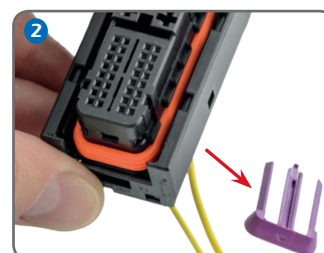

Primary lock: 2

Colour: black

Application: —

Tool WEB-ENT-30-0002-98

In this documentation, you will see application examples. These examples may differ in colour and number of pins. TKR cannot provide repair manuals. In dieser Dokumentation werden Anwendungsbeispiele gezeigt. Diese Beispiele können sich in Farbe und Poligkeit unterscheiden. TKR kann keine Reparaturanleitung vorgeben.

Pins >12

Type

female

Mating conn. —

Seal yes

Secondary Part 2

Detail Secondary lock

Tool WEB-ENT-30-0002-98

Terminal releasing documentation

WEB-CON-000472

Supplier Tyco/AMP

Articleno. 4E0 972 479

Replaced —

Secondary Part 3

Detail Secondary lock

Tool WEB-ENT-30-0002-98