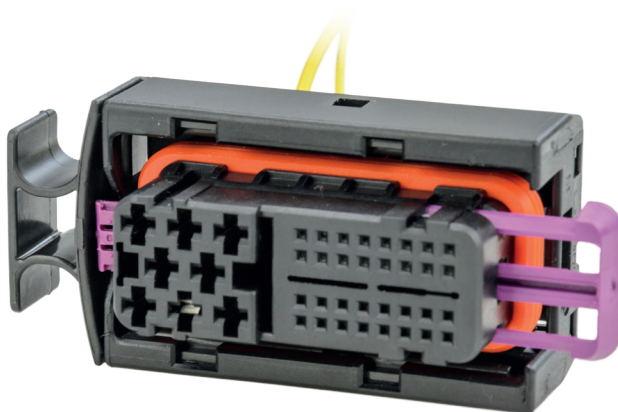

Primary lock: 2

Colour: black

Application: —

Tool WEB-ENT-30-0002-98

In this documentation, you will see application examples. These examples may differ in colour and number of pins. TKR cannot provide repair manuals. In dieser Dokumentation werden Anwendungsbeispiele gezeigt. Diese Beispiele können sich in Farbe und Poligkeit unterscheiden. TKR kann keine Reparaturanleitung vorgeben.

Pins >12

Type

female

Mating conn. —

Seal yes

Secondary Part 2

Detail Secondary lock

Tool WEB-ENT-30-0002-98

Pins >12

Type

female

Mating conn. —

Seal yes

Primary I

Repair wire WEB-REP-000...

...025, ...031, ...032, ...045,
...097, ...098, ...099, ...100, ...124,
...166, ...167