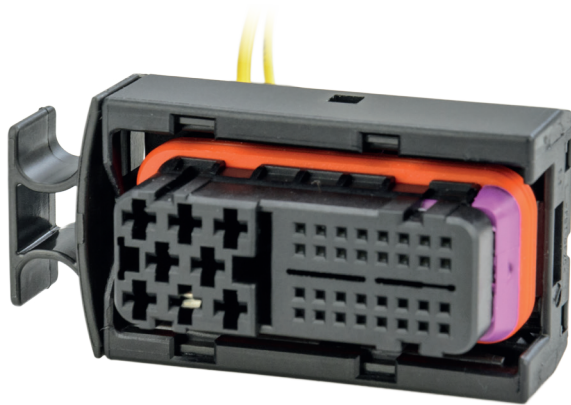

Terminal releasing documentation

WEB-CON-000472

Supplier Tyco/AMP

Articleno. 4E0 972 479

Replaced —

Secondary Part 1

Detail Secondary lock

Secondary lock: 1

Primary lock: 2

Colour: black

Application: —

Tool WEB-ENT-30-0002-98

In this documentation, you will see application examples. These examples may differ in colour and number of pins. TKR cannot provide repair manuals. In dieser Dokumentation werden Anwendungsbeispiele gezeigt. Diese Beispiele können sich in Farbe und Poligkeit unterscheiden. TKR kann keine Reparaturanleitung vorgeben.

Pins >12

Type

female

Mating conn. —

Seal yes

Secondary Part 2

Detail Secondary lock

Tool WEB-ENT-30-0002-98

Terminal releasing documentation

WEB-CON-000472

Supplier Tyco/AMP

Articleno. 4E0 972 479

Replaced —

Secondary Part 3

Detail Secondary lock

Tool WEB-ENT-30-0002-98