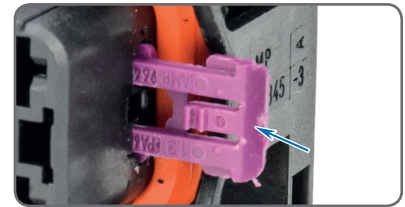

Primary lock: 2

Colour: black

Application: —

Tool WEB-ENT-30-0002-98

In this documentation, you will see application examples. These examples may differ in colour and number of pins. TKR cannot provide repair manuals. In dieser Dokumentation werden Anwendungsbeispiele gezeigt. Diese Beispiele können sich in Farbe und Poligkeit unterscheiden. TKR kann keine Reparaturanleitung vorgeben.

Pins >12

Type

female

Mating conn. —

Seal yes

Secondary Part 2

Detail Secondary lock

Tool WEB-ENT-30-0002-98

Terminal releasing documentation

WEB-CON-000472

Supplier Tyco/AMP

Articleno. 4E0 972 479

Replaced —

Secondary Part 3

Detail Secondary lock

Tool WEB-ENT-30-0002-98

In this documentation, you will see application examples. These examples may differ in colour and number of pins. TKR cannot provide repair manuals. In dieser Dokumentation werden Anwendungsbeispiele gezeigt. Diese Beispiele können sich in Farbe und Poligkeit unterscheiden. TKR kann keine Reparaturanleitung vorgeben.