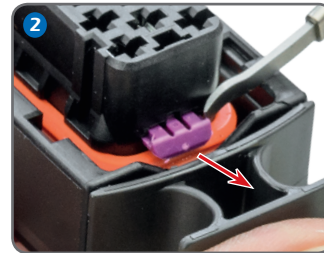

Primary lock: 2

Colour: black

Application: —

Tool WEB-ENT-30-0002-98

In this documentation, you will see application examples. These examples may differ in colour and number of pins. TKR cannot provide repair manuals. In dieser Dokumentation werden Anwendungsbeispiele gezeigt. Diese Beispiele können sich in Farbe und Poligkeit unterscheiden. TKR kann keine Reparaturanleitung vorgeben.

Pins >12

Type

female

Mating conn. —

Seal yes

Secondary Part 2

Detail Secondary lock

Tool WEB-ENT-30-0002-98

Terminal releasing documentation

WEB-CON-000472

Supplier Tyco/AMP

Articleno. 4E0 972 479

Replaced —

Secondary Part 3

Detail Secondary lock

Tool WEB-ENT-30-0002-98

In this documentation, you will see application examples. These examples may differ in colour and number of pins. TKR cannot provide repair manuals. In dieser Dokumentation werden Anwendungsbeispiele gezeigt. Diese Beispiele können sich in Farbe und Poligkeit unterscheiden. TKR kann keine Reparaturanleitung vorgeben.