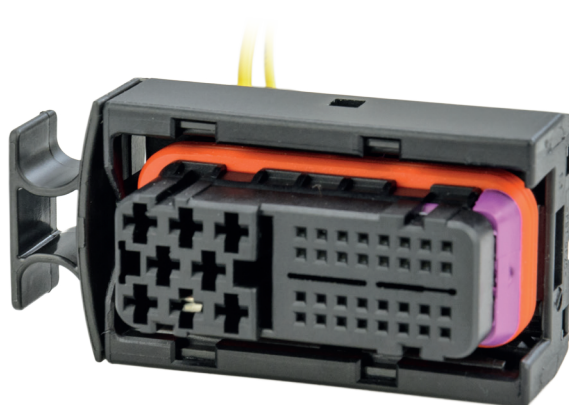

Terminal releasing documentation

WEB-CON-000472

Supplier Tyco/AMP

Articleno. 4E0 972 479

Replaced —

Secondary Part 1

Detail Secondary lock

Secondary lock: 1

Primary lock: 2

Colour: black

Application: —

Tool WEB-ENT-30-0002-98

In this documentation, you will see application examples. These examples may differ in colour and number of pins. TKR cannot provide repair manuals. In dieser Dokumentation werden Anwendungsbeispiele gezeigt. Diese Beispiele können sich in Farbe und Poligkeit unterscheiden. TKR kann keine Reparaturanleitung vorgeben.

Pins >12

Type

female

Mating conn. —

Seal yes

Secondary Part 2

Detail Secondary lock

Tool WEB-ENT-30-0002-98

Terminal releasing documentation

WEB-CON-000472

Supplier Tyco/AMP

Articleno. 4E0 972 479

Replaced —

Secondary Part 3

Detail Secondary lock

Tool WEB-ENT-30-0002-98