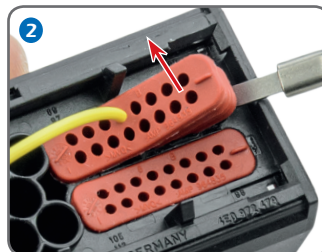

Primary II Part 1

Repair wire WEB-REP-000...

...025, ...031, ...032, ...045,
...097, ...098, ...099, ...100, ...124,
...166, ...167

Measuring lead WEB-MES-000...

...083, ...094

Tool WEB-ENT-11-0002-98

In this documentation, you will see application examples. These examples may differ in colour and number of pins. TKR cannot provide repair manuals. In dieser Dokumentation werden Anwendungsbeispiele gezeigt. Diese Beispiele können sich in Farbe und Poligkeit unterscheiden. TKR kann keine Reparaturanleitung vorgeben.