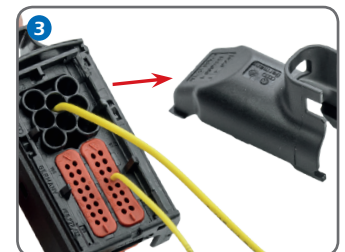

Terminal releasing documentation

WEB-CON-000472

Supplier Tyco/AMP

Articleno. 4E0 972 479

Replaced —

Secondary Part 1

Detail Secondary lock

Secondary lock: 1

Primary lock: 2

Colour: black

Application: —

Tool WEB-ENT-30-0002-98

In this documentation, you will see application examples. These examples may differ in colour and number of pins. TKR cannot provide repair manuals. In dieser Dokumentation werden Anwendungsbeispiele gezeigt. Diese Beispiele können sich in Farbe und Poligkeit unterscheiden. TKR kann keine Reparaturanleitung vorgeben.

Pins >12

Type

female

Mating conn. —

Seal yes

Secondary Part 2

Detail Secondary lock

Tool WEB-ENT-30-0002-98

Terminal releasing documentation

WEB-CON-000472

Supplier Tyco/AMP

Articleno. 4E0 972 479

Replaced —

Secondary Part 3

Detail Secondary lock

Tool WEB-ENT-30-0002-98