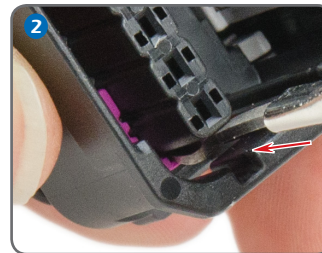

Terminal releasing documentation

WEB-CON-000436

Supplier **Sumitomo/6189 1000** Articulo. **1K0 973 205**

Replaced **—**

Secondary

Detail Secondary locking

Secondary lock: 1

Primary lock: 1

Colour: black

Application: -

Tool **WEB-ENT-30-0002-98**

In this documentation, you will see application examples. These examples may differ in colour and number of pins. TKR cannot provide repair manuals. In dieser Dokumentation werden Anwendungsbeispiele gezeigt. Diese Beispiele können sich in Farbe und Poligkeit unterscheiden. TKR kann keine Reparaturanleitung vorgeben.

Pins **5**

Type **female**

Mating conn. **—**

Seal **yes**

Primary

Repair wire **WEB-REP-000...**

...037, ...038, ...039, ...040,
... 117, ... 118, ... 119, ... 199

Measuring lead **WEB-MES-000...**