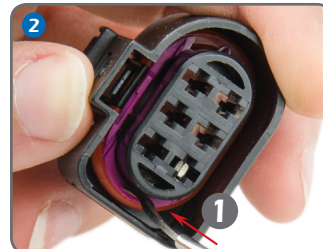

Secondary locking

Examples documentation (WEB-CON-000028)

Tool WEB-ENT-30-0002-98