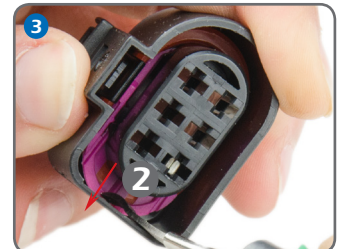

Secondary locking

Examples documentation (WEB-CON-000028)

Tool WEB-ENT-30-0002-98