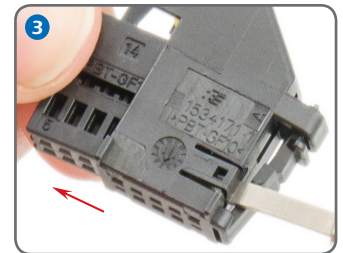

Terminal releasing documentation

WEB-CON-000606

Supplier Tyco/ 1534171-1

Articleno. 1J0 972 930 A

Replaced —

Secondary

Detail Secondary locking

Secondary lock: 1

Primary lock: 1

Colour: black

Mating

connector: -

Tool WEB-ENT-30-0002-98

In this documentation, you will see application examples. These examples may differ in colour and number of pins. TKR cannot provide repair manuals. In dieser Dokumentation werden Anwendungsbeispiele gezeigt. Diese Beispiele können sich in Farbe und Poligkeit unterscheiden. TKR kann keine Reparaturanleitung vorgeben.

Pins 10

Type

female

Mating conn. —

Seal

no

Primary

Repair wire WEB-REP-000...