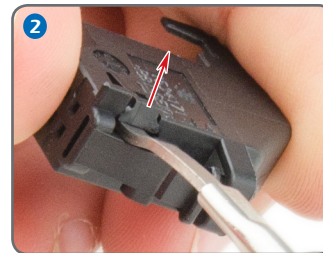

Terminal releasing documentation

WEB-CON-000606

Supplier Tyco/ 1534171-1

Articleno. 1J0 972 930 A

Replaced —

Secondary

Detail Secondary locking

Secondary lock: 1

Primary lock: 1

Colour: black

Mating

connector: -

Tool WEB-ENT-30-0002-98

In this documentation, you will see application examples. These examples may differ in colour and number of pins. TKR cannot provide repair manuals. In dieser Dokumentation werden Anwendungsbeispiele gezeigt. Diese Beispiele können sich in Farbe und Poligkeit unterscheiden. TKR kann keine Reparaturanleitung vorgeben.

Pins 10

Type

female

Mating conn. —

Seal

no

Primary

Repair wire WEB-REP-000...